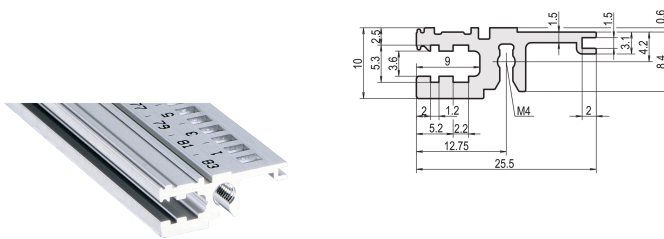

Riel Horizontal, Frente, Tipo L-OD, Ligero, Sin Labio, 42 HP

NÚMERO DE CATÁLOGO

34560-042

Combinations of horizontal rails and side panels

“-” can be combined, “+” combination not recommended

	Subrack 6U	Subrack 3U	Subrack 1.5U	Subrack 0.75U
Subrack 6U	-	+	+	+
Subrack 3U	+	+	+	+
Subrack 1.5U	+	+	-	-
Subrack 0.75U	+	+	-	-

Subrack 6U
Subrack 3U
Subrack 1.5U
Subrack 0.75U
Light 1.1
Rackless 1.1
Rackless 2.1
Rackless 3.1
Rackless 4.1

El riel horizontal sin labio permite el uso de configuraciones como un panel frontal de 6 U para un subrack que se divide en 2 x 3 U.

CERTIFICACIONES

CARACTERÍSTICAS

Para la instalación detrás del panel frontal de ancho completo

< 28 HP para no imprimir

Sin labio (L-OD)

Extrusión de aluminio, acabado anodizado, superficie de contacto conductora

ATRIBUTOS DEL PRODUCTO

Ancho del rack: 42HP

Cantidad del paquete: 1

Acabado: Anodizado

Longitud: 218.44mm

Material: Aluminio

Familia de productos: EuropacPRO; RatiopacPRO; RatiopacPRO AIRE; CompacPRO; PropacPRO