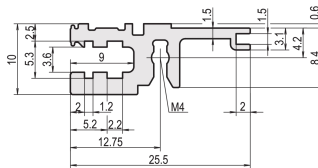

## NÚMERO DE CATÁLOGO

**34560-084**

El riel horizontal sin labio permite el uso de configuraciones como un panel frontal de 6 U para un subrack que se divide en 2 x 3 U.