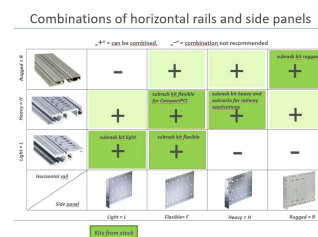

Riel Horizontal, Frente, Tipo L-OD, Ligero, Sin Labio, 84 HP

NÚMERO DE CATÁLOGO

34560-084

El riel horizontal sin labio permite el uso de configuraciones como un panel frontal de 6 U para un subrack que se divide en 2 x 3 U.

CERTIFICACIONES

CARACTERÍSTICAS

Para la instalación detrás del panel frontal de ancho completo

< 28 HP para no imprimir

Sin labio (L-OD)

Extrusión de aluminio, acabado anodizado, superficie de contacto conductora

ATRIBUTOS DEL PRODUCTO

Ancho del rack: 84HP

Cantidad del paquete: 1

Acabado: Anodizado

Longitud: 431.8mm