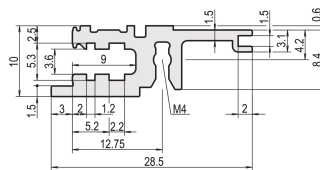

Riel Horizontal, Frente, Tipo L-KD, Ligero, Labio Corto, 28 HP

NÚMERO DE CATÁLOGO

34560-128

Combinations of horizontal rails and side panels

	Light 1	Flexibel 2	Heavy 3 HP	Edgecut 4 HP
Standard rail	+	+	+	+
Light 1	+	+	-	-
Flexibel 2	+	+	+	+
Heavy 3 HP	+	+	+	+
Edgecut 4 HP	+	+	+	+

Legend: "+" can be combined, "-" combination not recommended

El riel horizontal con un labio corto hace un diseño limpio al panel frontal ensamblado.

CERTIFICACIONES

CARACTERÍSTICAS

Carril estándar en la parte delantera

Instalación en la parte superior e inferior

Labio corto (L-KD)

< 28 HP para no imprimir

Extrusión de aluminio, acabado anodizado, superficie de contacto conductora

ATRIBUTOS DEL PRODUCTO

Ancho del rack: 28HP

Cantidad del paquete: 1

Acabado: Anodizado

Longitud: 147.32mm

Material: Aluminio

Familia de productos: EuropacPRO; RatiopacPRO; RatiopacPRO AIRE; CompacPRO; PropacPRO

Tipo de producto: Carril horizontal

Tipo: Luz, KD