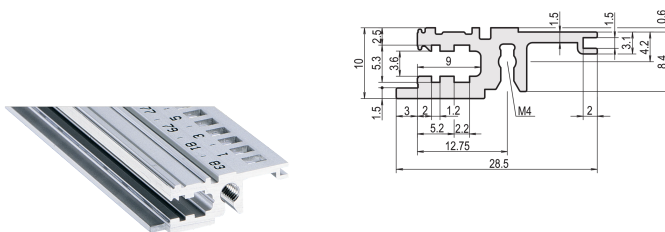

Riel Horizontal, Frente, Tipo L-KD, Ligero, Labio Corto, 42 HP

NÚMERO DE CATÁLOGO

34560-142

Combinations of horizontal rails and side panels

	Light 1	Flexibel 2	Heavy 3 HP	Edgecut 4 HP
Standard rail	+	+	+	+
Light rail	+	+	-	-
Flexibel rail	+	+	-	-
Heavy rail	-	-	+	+
Edgecut rail	-	-	-	+

Legend: + can be combined, - combination not recommended

El riel horizontal con un labio corto hace un diseño limpio al panel frontal ensamblado.

CERTIFICACIONES

CARACTERÍSTICAS

Carril estándar en la parte delantera

Instalación en la parte superior e inferior

Labio corto (L-KD)

< 28 HP para no imprimir

Extrusión de aluminio, acabado anodizado, superficie de contacto conductora

ATRIBUTOS DEL PRODUCTO

Ancho del rack: 42HP

Cantidad del paquete: 1

Acabado: Anodizado

Longitud: 218.44mm

Material: Aluminio

Familia de productos: EuropacPRO; RatiopacPRO; RatiopacPRO AIRE; CompacPRO; PropacPRO

Tipo de producto: Carril horizontal

Tipo: Luz, KD