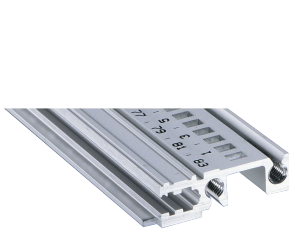

Carril horizontal delantero, tipo H-KD, pesado, labio corto, 28 HP

NÚMERO DE CATÁLOGO

34560-228

Combinations of horizontal rails and side panels

	Light 1	Medium 2	Heavy 3 HP	Edge 4 HP
Horizontal rail	+	+	-	-
Vertical rail	+	+	+	+
Horizontal rail	+	+	+	+
Vertical rail	+	+	+	+

Notes: "4" can be combined. "3" combination not recommended. "4" can be replaced.

Riel horizontal de extrusión de aluminio del tipo H-KD (H-KD = Heavy, Short Lip) con una superficie anodizada y una superficie de contacto conductora. Marcas HP impresas para un posicionamiento óptico rápido de los carriles guía. Adecuado para RatiopacPRO/-AIR y EuropacPRO/-robusto).

CERTIFICACIONES

CARACTERÍSTICAS

Instalación en la parte superior e inferior

Labio corto (H-KD)

Extrusión de aluminio, acabado anodizado, superficie de contacto conductora

ATRIBUTOS DEL PRODUCTO

Ancho del rack: 28HP

Cantidad del paquete: 1

Acabado: Anodizado

Longitud: 147.32mm

Material: Aluminio

Familia de productos: EuropacPRO; RatiopacPRO; RatiopacPRO AIRE; CompacPRO; PropacPRO

Tipo de producto: Carril horizontal

Tipo: Pesado, KD