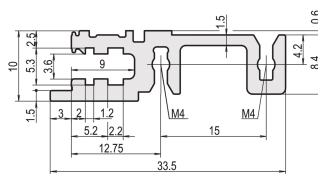

Carril horizontal delantero, tipo H-KD, pesado, labio corto, 28 HP

NÚMERO DE CATÁLOGO

34560-228

Combinations of horizontal rails and side panels

	Light 1	Medium 2	Heavy 3 HP	Edge 4 HP
Horizontal rail	+	+	-	-
Vertical rail	+	+	+	+
Horizontal rail	+	+	+	+
Vertical rail	+	+	+	+

Notes: "4" can be combined. "3" combination not recommended. "4" can be replaced.

Riel horizontal de extrusión de aluminio del tipo H-KD (H-KD = Heavy, Short Lip) con una superficie anodizada y una superficie de contacto conductora. Marcas HP impresas para un posicionamiento óptico rápido de los carriles guía. Adecuado para RatiopacPRO/-AIR y EuropacPRO/-robusto).

CERTIFICACIONES

CARACTERÍSTICAS

Instalación en la parte superior e inferior

Labio corto (H-KD)

Extrusión de aluminio, acabado anodizado, superficie de contacto conductora

ATRIBUTOS DEL PRODUCTO

Ancho del rack: 28HP

Cantidad del paquete: 1

Acabado: Anodizado

Longitud: 147.32mm

Material: Aluminio

Familia de productos: EuropacPRO; RatiopacPRO; RatiopacPRO AIRE; CompacPRO; PropacPRO

Tipo de producto: Carril horizontal

Tipo: Pesado, KD