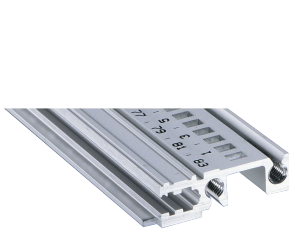

# Carril horizontal delantero, tipo H-KD, pesado, labio corto, 63 HP

## NÚMERO DE CATÁLOGO

**34560-263**

Combinations of horizontal rails and side panels

	Light 1	Medium 2	Heavy 3 HP	Edge 4 HP
Horizontal rail	+	+	-	-
Vertical rail	+	+	+	+
Horizontal rail	+	+	+	+
Vertical rail	+	+	+	+

Legend: + can be combined, - combination not recommended

Riel horizontal de extrusión de aluminio del tipo H-KD (H-KD = Heavy, Short Lip) con una superficie anodizada y una superficie de contacto conductora. Marcas HP impresas para un posicionamiento óptico rápido de los carriles guía. Adecuado para RatiopacPRO/-AIR y EuropacPRO/-robusto).

## ATRIBUTOS DEL PRODUCTO

Ancho del rack: 63HP

Cantidad del paquete: 1

Acabado: Anodizado

Longitud: 325.12mm

Material: Aluminio

Familia de productos: EuropacPRO; RatiopacPRO; RatiopacPRO AIRE; CompacPRO; PropacPRO