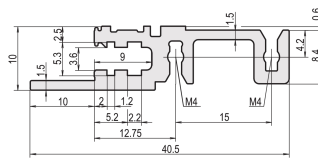

# Riel horizontal, frontal, tipo H-LD, pesado, labio largo, para aplicación IEEE, 1000 mm

## NÚMERO DE CATÁLOGO

**34560-301**

Combinations of horizontal rails and side panels

\*+ can be combined, \*- combination not recommended

	Subrack 1.0	Subrack 1.1	Subrack 1.2	Subrack 1.3
Subrack 1.0	-	+	+	+
Subrack 1.1	+	+	+	+
Subrack 1.2	+	+	-	-
Subrack 1.3				
Side panel	Light 1.1	FluoView 1	FluoView 2	FluoView 3

## CARACTERÍSTICAS

Para unidades plug-in con mango IEEE

Labio largo (H-LD)

Instalación en la parte superior e inferior

Para sistemas CPCI y VME64x

Extrusión de aluminio, acabado anodizado, superficie de contacto conductora