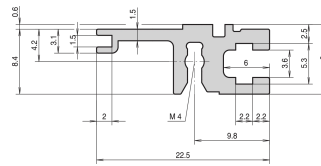

Riel Horizontal, Trasero, Tipo L-ST, Luz, Estándar, 1000 mm

NÚMERO DE CATÁLOGO

34560-401

	ST	ST	ST	ST
ST	-	+	+	+
ST	+	+	+	+
ST	+	+	-	-
Horizontal rail	ST	ST	ST	ST

Legend: + combination; - combination not recommended

El riel horizontal, tipo ST permite el montaje aislado de un backplane. El aislamiento se realiza mediante una tira de aislamiento.