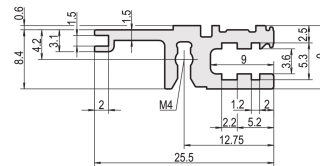

Riel Horizontal, Trasero, Tipo L-VT, Luz, 40 HP

NÚMERO DE CATÁLOGO

34560-640

Combinations of horizontal rails and side panels

		"H" can be combined		"L" combination not recommended	
Horizontal rail	Light	-	+	+	+
Horizontal rail	Fluoride F	+	+	+	+
Horizontal rail	Heavy H	+	+	-	-
Horizontal rail	Rugged R	+	+	-	-
Side panel	Light	+	+	-	-
Side panel	Fluoride F	+	+	-	-
Side panel	Heavy H	+	+	-	-
Side panel	Rugged R	+	+	-	-

El riel horizontal, tipo VT permite el montaje directo de un backplane.

CERTIFICACIONES

CARACTERÍSTICAS

Para el montaje directo del backplane

Instalación empotrada para bajas demandas mecánicas (L-VT)

Montaje superior e inferior

Extrusión de aluminio, acabado anodizado, superficie de contacto conductora

ATRIBUTOS DEL PRODUCTO

Ancho del rack: 40HP

Cantidad del paquete: 1

Acabado: Anodizado

Longitud: 208.28mm

Material: Aluminio

Familia de productos: EuropacPRO; RatiopacPRO; RatiopacPRO AIRE; CompacPRO; PropacPRO