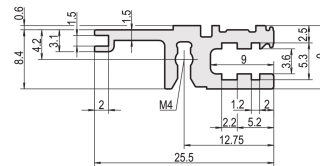

Riel Horizontal, Trasero, Tipo L-VT, Luz, 84 HP

NÚMERO DE CATÁLOGO

34560-684

Combinations of horizontal rails and side panels

		"H" can be combined		"L" combination not recommended	
Horizontal rail	Light	-	+	+	+
Horizontal rail	Fluoride F	+	+	+	+
Horizontal rail	Heavy H	+	+	-	-
Horizontal rail	Rugged R	+	+	-	-
Side panel	Light L				
	Fluoride F				
	Heavy H				
	Rugged R				

El riel horizontal, tipo VT permite el montaje directo de un backplane.

CERTIFICACIONES

CARACTERÍSTICAS

Para el montaje directo del backplane

Instalación empotrada para bajas demandas mecánicas (L-VT)

Montaje superior e inferior

Extrusión de aluminio, acabado anodizado, superficie de contacto conductora

ATRIBUTOS DEL PRODUCTO

Ancho del rack: 84HP

Cantidad del paquete: 1

Acabado: Anodizado

Longitud: 431.8mm

Material: Aluminio

Familia de productos: EuropacPRO; RatiopacPRO; RatiopacPRO AIRE; CompacPRO; PropacPRO