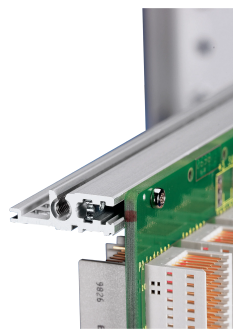

## NÚMERO DE CATÁLOGO

**34560-720**

Combinations of horizontal rails and side panels

⊕ = can be combined    ⊖ = combination not recommended

Aluminum	-	+	+	+
Aluminum	+	+	+	+
Aluminum	+	+	-	-
Horizontal rail				
Side panel	Light 1	Medium 2	Heavy 3 H	Flagged 4 B

Ally from rail

El riel horizontal, tipo VT permite el montaje directo de un backplane.

## CARACTERÍSTICAS

Para el montaje directo del backplane

Montaje superior e inferior

Instalación empotrada para altas exigencias mecánicas (H-VT)

Extrusión de aluminio, acabado anodizado, superficie de contacto conductora