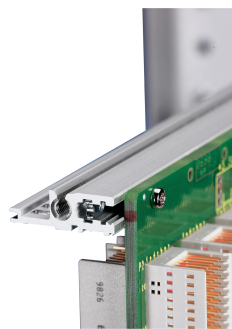

## NÚMERO DE CATÁLOGO

**34560-763**

Combinations of horizontal rails and side panels

	Aluminum	Aluminum	Aluminum	Aluminum
Aluminum	-	+	+	+
Aluminum	+	+	+	+
Aluminum	+	+	-	-
Horizontal rail				
Side panel	Light 1	Medium 2	Heavy 3 H	Flagged 4 B

Legend: + = can be combined, - = combination not recommended

El riel horizontal, tipo VT permite el montaje directo de un backplane.

## CARACTERÍSTICAS

Para el montaje directo del backplane

Montaje superior e inferior

Instalación empotrada para altas exigencias mecánicas (H-VT)

Extrusión de aluminio, acabado anodizado, superficie de contacto conductora