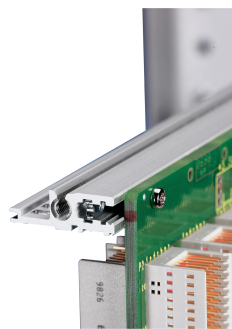

## NÚMERO DE CATÁLOGO

**34560-784**

Combinations of horizontal rails and side panels

⊕ = can be combined    ⊖ = combination not recommended

Aluminum	-	+	+	+
Aluminum	+	+	+	+
Aluminum	+	+	-	-
Horizontal rail				
Side panel				

Ally from metal

El riel horizontal, tipo VT permite el montaje directo de un backplane.

## CARACTERÍSTICAS

Para el montaje directo del backplane

Montaje superior e inferior

Instalación empotrada para altas exigencias mecánicas (H-VT)

Extrusión de aluminio, acabado anodizado, superficie de contacto conductora