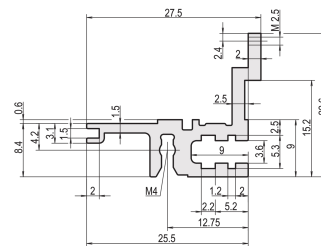

Riel horizontal, Trasero, Tipo L-MZ, Luz, Con Riel Z, 40 HP

NÚMERO DE CATÁLOGO

34560-840

Combinations of horizontal rails and side panels

	Aluminum rail	Aluminum rail with Z-rail	Aluminum rail with Z-rail and MZ	Aluminum rail with Z-rail and MZ and MZ
Aluminum rail	-	+	+	+
Aluminum rail with Z-rail	+	+	+	+
Aluminum rail with Z-rail and MZ	+	+	-	-
Aluminum rail with Z-rail and MZ and MZ	+	+	-	-

Legend: + = can be combined, - = combination not recommended

El carril horizontal, tipo luz con MZ permite el uso de conectores DIN. Los conectores están de acuerdo con EN 60603-2.

CERTIFICACIONES

CARACTERÍSTICAS

Para montaje directo de conectores conforme a EN 60603 (DIN 41612)

Con carril Z para baja carga mecánica (L-MZ)

Extrusión de aluminio, acabado anodizado, superficie de contacto conductora

ATRIBUTOS DEL PRODUCTO

Tipo: Luz, MZ

Compatible con: Subpistas; Casos

Gross Weight: 0.071kg

DETALLES ADICIONALES DEL PRODUCTO

La entrega es en paquete estándar múltiplos. El precio es por artículo individual.

Tenga en cuenta que las entregas pueden realizarse en los SPQ indicados (SPQ, por ejemplo, 5 piezas, 10 piezas, 50 piezas, etc.). Diferentes cantidades de pedido (por ejemplo, 2 piezas) se pueden cambiar a la siguiente cantidad de entrega posible = Cantidad de paquete estándar.