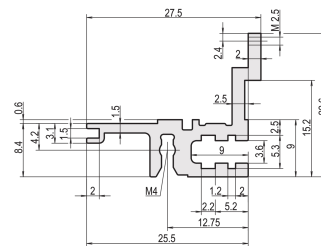

## NÚMERO DE CATÁLOGO

**34560-863**

Combinations of horizontal rails and side panels

	Aluminum rail	Aluminum rail with side panel	Aluminum rail with side panel and connector	Aluminum rail with side panel and connector and connector
Aluminum rail	-	+	+	+
Aluminum rail with side panel	+	+	+	+
Aluminum rail with side panel and connector	+	+	-	-
Aluminum rail with side panel and connector and connector	+	+	-	-

Legend: + = can be combined, - = combination not recommended

El carril horizontal, tipo luz con MZ permite el uso de conectores DIN. Los conectores están de acuerdo con EN 60603-2.

## CARACTERÍSTICAS

Para montaje directo de conectores conforme a EN 60603 (DIN 41612)

Con carril Z para baja carga mecánica (L-MZ)

Extrusión de aluminio, acabado anodizado, superficie de contacto conductora