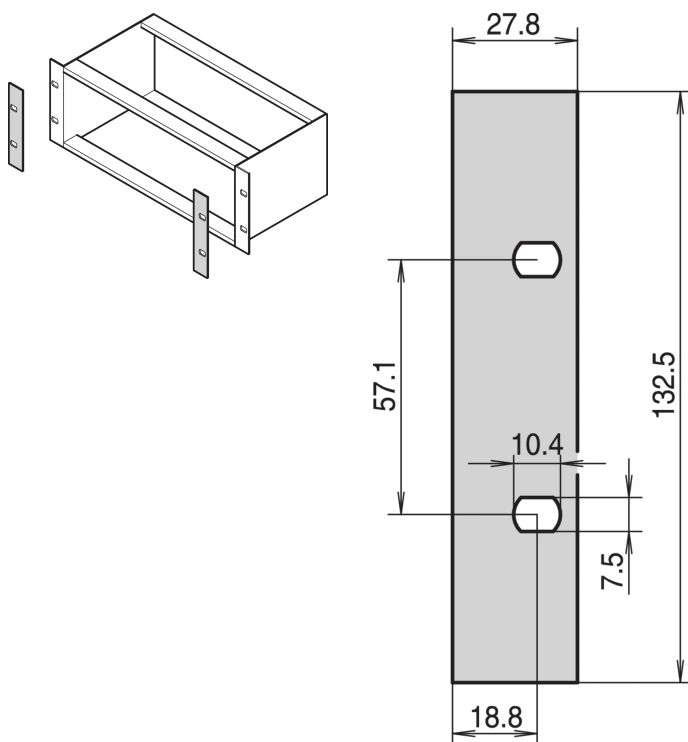

## NÚMERO DE CATÁLOGO

**34561-197**

Como acabado decorativo para el 19" bracket tipo L.

## ATRIBUTOS DEL PRODUCTO

Altura del rack: 3U

Cantidad del paquete: 1

Acabado: Anodizado

Material: Aluminio

Familia de productos: EuropacPRO

Tipo de producto: Panel lateral

Compatible con: Subpistas