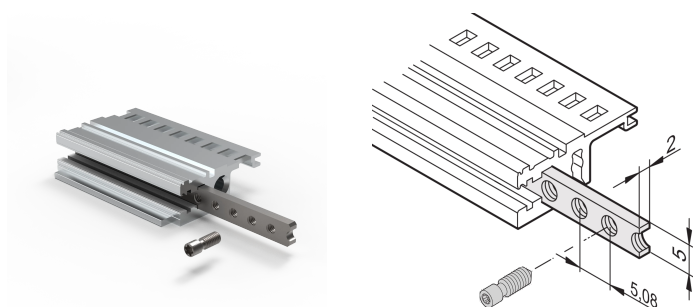

## NÚMERO DE CATÁLOGO

**34561-320**

El inserto roscado es una tira metálica con rosca M2.5 y permite la fijación de paneles frontales.

## CARACTERÍSTICAS

Los tornillos de collar utilizados para la fijación de paneles delanteros de ancho parcial deben tener una longitud de 12,3 mm

Utilizable para todos los rieles horizontales

## ATRIBUTOS DEL PRODUCTO

Ancho del rack: 20HP

Cantidad del paquete: 1

Acabado: Zinc plateado

Longitud: 106.18mm

Material: Acero

Familia de productos: EuropacPRO; RatiopacPRO; RatiopacPRO AIRE; CompacPRO; PropacPRO; InPac

Tipo de producto: Inserción roscada

Compatible con: Subpistas; Casos