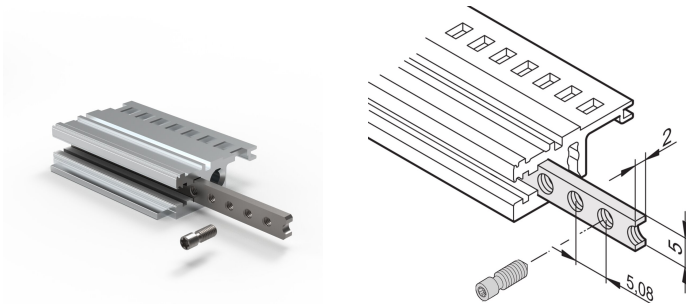

Inserto roscado de rieles horizontales, M2.5, 28 HP

NÚMERO DE CATÁLOGO

34561-328

El inserto roscado es una tira metálica con rosca M2.5 y permite la fijación de paneles frontales.

CERTIFICACIONES

CARACTERÍSTICAS

Los tornillos de collar utilizados para la fijación de paneles delanteros de ancho parcial deben tener una longitud de 12,3 mm

Utilizable para todos los rieles horizontales

ATRIBUTOS DEL PRODUCTO

Ancho del rack: 28HP

Cantidad del paquete: 1

Acabado: Zinc plateado

Longitud: 146.82mm

Material: Acero

Familia de productos: EuropacPRO; RatiopacPRO; RatiopacPRO AIRE; CompacPRO; PropacPRO; InPac

Tipo de producto: Inserción roscada

Compatible con: Subpistas; Casos

DETALLES ADICIONALES DEL PRODUCTO

Tenga en cuenta que las entregas pueden realizarse en los SPQ indicados (SPQ, por ejemplo, 5 piezas, 10 piezas, 50 piezas, etc.). Diferentes cantidades de pedido (por ejemplo, 2 piezas) se pueden cambiar a la siguiente cantidad de entrega posible = Cantidad de paquete estándar.