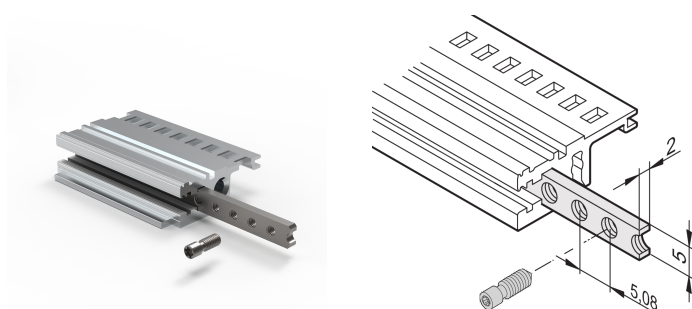

Inserto roscado de rieles horizontales, M2.5, 42 HP

NÚMERO DE CATÁLOGO

34561-342

El inserto roscado es una tira metálica con rosca M2.5 y permite la fijación de paneles frontales.

CERTIFICACIONES

CARACTERÍSTICAS

Los tornillos de collar utilizados para la fijación de paneles delanteros de ancho parcial deben tener una longitud de 12,3 mm

Utilizable para todos los rieles horizontales

ATRIBUTOS DEL PRODUCTO

Ancho del rack: 42HP

Cantidad del paquete: 1

Acabado: Zinc plateado

Longitud: 217.94mm

Material: Acero

Familia de productos: EuropacPRO; RatiopacPRO; RatiopacPRO AIRE; CompacPRO; PropacPRO; InPac

Tipo de producto: Inserción roscada

Compatible con: Subpistas; Casos

Net Weight: 0.014kg

DETALLES ADICIONALES DEL PRODUCTO

Tenga en cuenta que las entregas pueden realizarse en los SPQ indicados (SPQ, por ejemplo, 5 piezas, 10 piezas, 50 piezas, etc.). Diferentes cantidades de pedido (por ejemplo, 2 piezas) se pueden cambiar a la siguiente cantidad de entrega posible = Cantidad de paquete estándar.