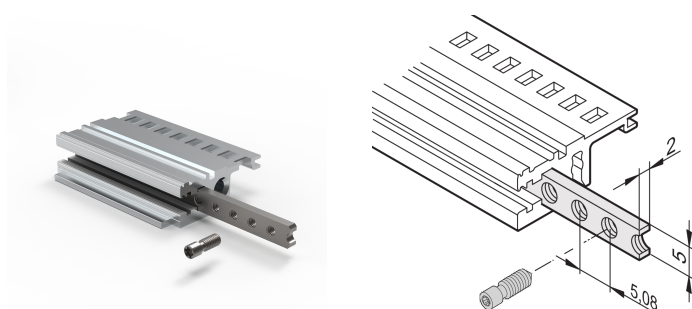

Inserto roscado de rieles horizontales, M2.5, 84 HP

NÚMERO DE CATÁLOGO

34561-384

El inserto roscado es una tira metálica con rosca M2.5 y permite la fijación de paneles frontales.

CERTIFICACIONES

CARACTERÍSTICAS

Los tornillos de collar utilizados para la fijación de paneles delanteros de ancho parcial deben tener una longitud de 12,3 mm

Utilizable para todos los rieles horizontales

ATRIBUTOS DEL PRODUCTO

Ancho del rack: 84HP

Cantidad del paquete: 1

Acabado: Zinc plateado

Longitud: 431.3mm

Material: Acero

Familia de productos: EuropacPRO; RatiopacPRO; RatiopacPRO AIRE; CompacPRO; PropacPRO; InPac

Tipo de producto: Inserción roscada

Compatible con: Subpistas; Casos

Net Weight: 0.028kg

DETALLES ADICIONALES DEL PRODUCTO

Tenga en cuenta que las entregas pueden realizarse en los SPQ indicados (SPQ, por ejemplo, 5 piezas, 10 piezas, 50 piezas, etc.). Diferentes cantidades de pedido (por ejemplo, 2 piezas) se pueden cambiar a la siguiente cantidad de entrega posible = Cantidad de paquete estándar.