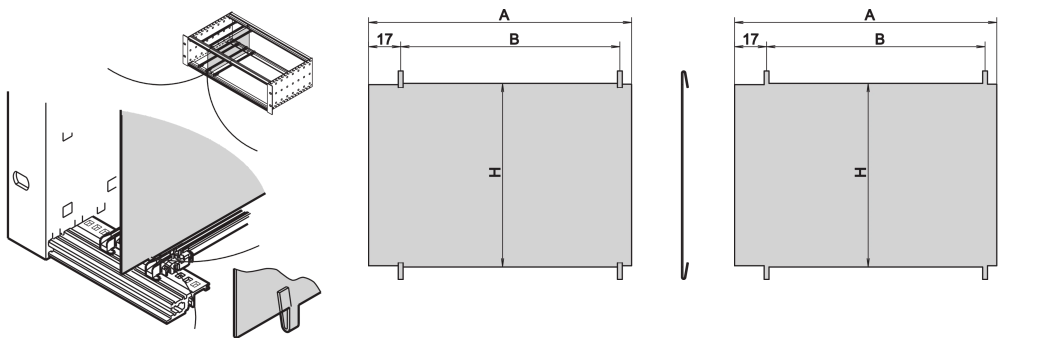

Placa divisora EuropacPRO, 3 U, 160 mm

NÚMERO DE CATÁLOGO

34562-761

La placa divisora permite al usuario crear un área separada dentro de un subrack o caso. La placa se puede cortar en la perforación de los rieles horizontales. Los subracks o cajas tienen que ser desmontadas si la placa va a ser ensamblada.

CERTIFICACIONES

CARACTERÍSTICAS

Se monta mediante recorte en rieles horizontales

Requisito de espacio en el lado del componente: 2,0 mm

El montaje depende del método de juntas (junta de acero inoxidable / textil)

ATRIBUTOS DEL PRODUCTO

Altura del rack: 3U

Cantidad del paquete: 1

Fondo: 160mm

Longitud: 160mm

Material: Acero inoxidable

Familia de productos: EuropacPRO

Tipo de producto: Panel lateral