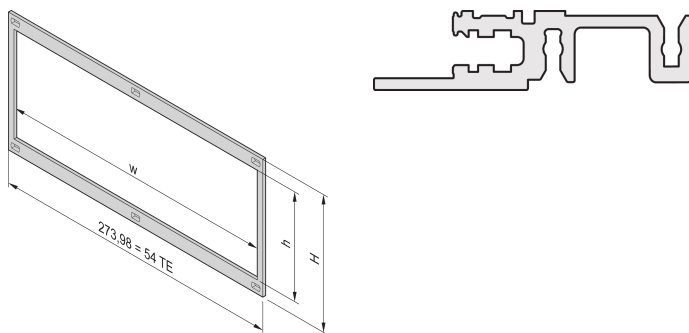

Marco delantero, sin blindaje para montaje de placas horizontales, 3 U, 20 HP, labio largo

NÚMERO DE CATÁLOGO

34564-109

La instalación del marco frontal proporciona el contacto entre los subracks y los ensamblajes. Se debe utilizar si un cliente ha seleccionado un Kit de montaje de placa horizontal.

CERTIFICACIONES

CARACTERÍSTICAS

Marco frontal, sin blindaje, para montaje horizontal de la placa

ATRIBUTOS DEL PRODUCTO

Altura del rack: 3U

Ancho del rack: 20HP

Característica de diseño: Con Long Lip

Cantidad del paquete: 1

Acabado: Anodizado

Material: Aluminio

Familia de productos: EuropacPRO

Tipo de producto: Panel lateral

Compatible con: Subpistas

Net Weight: 0.058kg

ADVERTENCIA

Los productos nVent deben instalarse y usarse solo como se indica en las hojas de instrucciones y materiales de capacitación del producto nVent. Instruction sheets are available at www.nvent.com and from your nVent customer service representative. La instalación incorrecta, el mal uso, la aplicación incorrecta u otras fallas en el seguimiento completo de las instrucciones y advertencias de nVent pueden causar el mal funcionamiento del producto, daños a la propiedad, lesiones corporales graves y la muerte y/o anular la garantía.