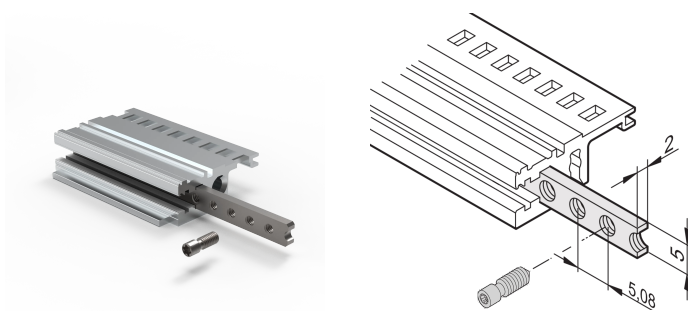

Inserto roscado de rieles horizontales, M2.5, 1000 mm

NÚMERO DE CATÁLOGO

34565-196

El inserto roscado es una tira metálica con rosca M2.5 y permite la fijación de paneles frontales.

CERTIFICACIONES

CARACTERÍSTICAS

Los tornillos de collar utilizados para la fijación de paneles delanteros de ancho parcial deben tener una longitud de 12,3 mm

Utilizable para todos los rieles horizontales

ATRIBUTOS DEL PRODUCTO

Ancho del rack: 196HP

Cantidad del paquete: 1

Acabado: Zinc plateado

Longitud: 1000.26mm

Material: Acero

Familia de productos: EuropacPRO; RatiopacPRO; RatiopacPRO AIRE; CompacPRO; PropacPRO; InPac

Tipo de producto: Inserción roscada

Compatible con: Subpistas; Casos

Net Weight: 0.08kg

DETALLES ADICIONALES DEL PRODUCTO

Tenga en cuenta que las entregas pueden realizarse en los SPQ indicados (SPQ, por ejemplo, 5 piezas, 10 piezas, 50 piezas, etc.). Diferentes cantidades de pedido (por ejemplo, 2 piezas) se pueden cambiar a la siguiente cantidad de entrega posible = Cantidad de paquete estándar.