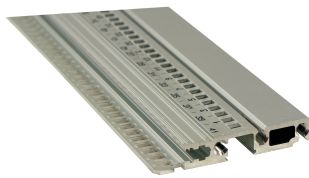

Riel horizontal, delantero, tipo R-LD, robusto, labio largo , 1000 mm

NÚMERO DE CATÁLOGO

34566-301

Combinations of horizontal rails and side panels

“+” can be combined, “-” combination not recommended

	Front panel 1	Front panel 2	Front panel 3	Front panel 4
Robust rail	-	+	+	+
Standard rail	+	+	+	+
Light rail	+	+	-	-
Standard rail				
Light rail				
Front panel 1				
Front panel 2				
Front panel 3				
Front panel 4				

“+” can be combined, “-” combination not recommended

El tipo de riel horizontal resistente puede manejar golpes y vibraciones de hasta 25 g. permite el uso de manijas IEEE.

CERTIFICACIONES

CARACTERÍSTICAS

Rieles horizontales "robustos" tipo R-LD con fijación de 3 orificios para una mayor robustez

Para la inserción/extracción de placas CompactPCI o VME64x

Con unidades HP impresas desde 28 HP hacia arriba

Longitud 20, 28, 40, 42, 63, 84 HP o 1000 mm

Extrusión de aluminio, acabado anodizado, superficie de contacto conductora, con marcas HP

ATRIBUTOS DEL PRODUCTO

Ancho del rack: 195HP

Cantidad del paquete: 1

Acabado: Anodizado

Longitud: 1000mm

Material: Aluminio