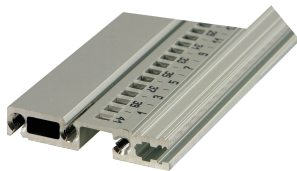

Carril horizontal, Trasero, Tipo R-VT, Robusto, 20 HP

NÚMERO DE CATÁLOGO

34566-720

Combinations of horizontal rails and side panels

„+“ can be combined, „-“ combination not recommended

	Backplane 1	Backplane 2	Backplane 3	Backplane 4
Backplane 1	-	+	+	+
Backplane 2	+	+	+	+
Backplane 3	+	+	-	-
Backplane 4	+	+	-	-
Side panel	Light 1	Backplane 1	Heavy 1 HP	Backplane 2 HP

Light 1: 20HP, Backplane 1: 20HP, Heavy 1 HP: 20HP, Backplane 2 HP: 20HP

El riel horizontal, tipo resistente VT permite el montaje directo de un backplane.

CERTIFICACIONES

CARACTERÍSTICAS

Riel horizontal tipo R-VT "robusto" con fijación de 3 orificios para una mayor robustez

Extrusión de aluminio, acabado anodizado, superficie de contacto conductora

ATRIBUTOS DEL PRODUCTO

Ancho del rack: 20HP

Cantidad del paquete: 1

Acabado: Anodizado

Longitud: 106.68mm

Material: Aluminio

Familia de productos: EuropacPRO

Tipo de producto: Carril horizontal

Tipo: Robusto, VT

Compatible con: Subpistas

Net Weight: 0.056kg

DETALLES ADICIONALES DEL PRODUCTO

Tenga en cuenta que las entregas pueden realizarse en los SPQ indicados (SPQ, por ejemplo, 5 piezas, 10 piezas, 50 piezas, etc.). Diferentes cantidades de pedido (por ejemplo, 2 piezas) se pueden cambiar a la siguiente cantidad de entrega posible = Cantidad de paquete estándar.