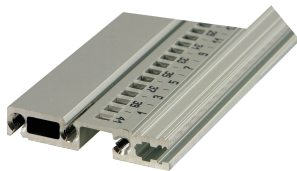

## NÚMERO DE CATÁLOGO

**34566-763**

Combinations of horizontal rails and side panels

\* "+" can be combined, "-" combination not recommended

	Backplane 1.0	Backplane 1.1	Backplane 1.2	Backplane 1.3
Backplane 1.0	-	+	+	+
Backplane 1.1	+	+	+	+
Backplane 1.2	+	+	-	-
Backplane 1.3	-	-	-	-
Side panel	Light 1.0	Backplane 1.0	Heavy 1.0	Backplane 1.0

Light 1.0

El riel horizontal, tipo resistente VT permite el montaje directo de un backplane.

## CARACTERÍSTICAS

Riel horizontal tipo R-VT "robusto" con fijación de 3 orificios para una mayor robustez

Extrusión de aluminio, acabado anodizado, superficie de contacto conductora

## ATRIBUTOS DEL PRODUCTO

Ancho del rack: 63HP

Cantidad del paquete: 1

Acabado: Anodizado

Longitud: 325.12mm

Material: Aluminio

Familia de productos: EuropacPRO

Tipo de producto: Carril horizontal