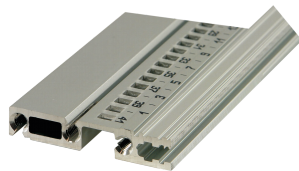

Riel horizontal, Trasero, Tipo R-VT, Robusto, 84 HP

NÚMERO DE CATÁLOGO

34566-784

Combinations of horizontal rails and side panels

* "+" can be combined, "-" combination not recommended

	Backplane 1	Backplane 2	Backplane 3	Backplane 4
Backplane 1	-	+	+	+
Backplane 2	+	+	+	+
Backplane 3	+	+	-	-
Backplane 4	-	-	-	-
Side panel	Light 1	Backplane 1	Heavy 1/2	Support 1/2

Light 1/2

El riel horizontal, tipo resistente VT permite el montaje directo de un backplane.

CERTIFICACIONES

CARACTERÍSTICAS

Riel horizontal tipo R-VT "robusto" con fijación de 3 orificios para una mayor robustez

Extrusión de aluminio, acabado anodizado, superficie de contacto conductora

ATRIBUTOS DEL PRODUCTO

Ancho del rack: 84HP

Cantidad del paquete: 1

Acabado: Anodizado

Longitud: 431.8mm

Material: Aluminio

Familia de productos: EuropacPRO

Tipo de producto: Carril horizontal

Tipo: Robusto, VT

Compatible con: Subpistas

Net Weight: 0.207kg

DETALLES ADICIONALES DEL PRODUCTO

Tenga en cuenta que las entregas pueden realizarse en los SPQ indicados (SPQ, por ejemplo, 5 piezas, 10 piezas, 50 piezas, etc.). Diferentes cantidades de pedido (por ejemplo, 2 piezas) se pueden cambiar a la siguiente cantidad de entrega posible = Cantidad de paquete estándar.