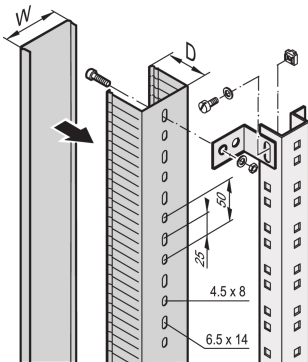

Canal de cable, 2000H 30W 60D.

NÚMERO DE CATÁLOGO

60103-011

Conductos de cables en áreas laterales y traseras del gabinete y montaje en verticales del gabinete, miembros de profundidad o perfiles en C.

CERTIFICACIONES

CARACTERÍSTICAS

Para conductos de cable en áreas laterales y traseras del gabinete

Para el montaje en los verticales del gabinete, miembros de la profundidad o C-perfiles

ATRIBUTOS DEL PRODUCTO

Material: PVC

Cantidad del paquete: 1

Tipo de producto: Bandeja de cable

Tipo: Canal de cable

Tipo de cable: Vertical

Net Weight: 0.799kg

DETALLES ADICIONALES DEL PRODUCTO

Por favor, pida el kit de montaje para el canal de cable por separado.