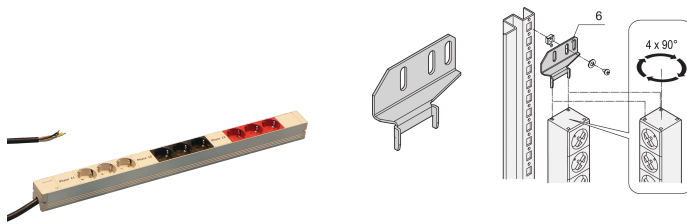

Socket Strip, SCHUKO, 3 fases, 9 zócalos

NÚMERO DE CATÁLOGO

60110-219

PDU modular y compacta con salidas SCHUKO y conexión trifásica.

CERTIFICACIONES

CARACTERÍSTICAS

Según DIN 57620

Tiras de enchufe con enchufes SCHUKO, de 3 fases

Cable de conexión de 2 m, extremo abierto con férulas

3 fases, 16 A por fase

Las tiras de enchufe se pueden girar a través de las cuatro direcciones (en incrementos de 90°) durante la instalación

Altura de instalación 1 U

Montaje vertical

ATRIBUTOS DEL PRODUCTO

Tipo de producto: Socket Strip

Tipo de toma de corriente: SCHUKO

Número de tomas de corriente: 9

Color: Gris; Negro; Rojo