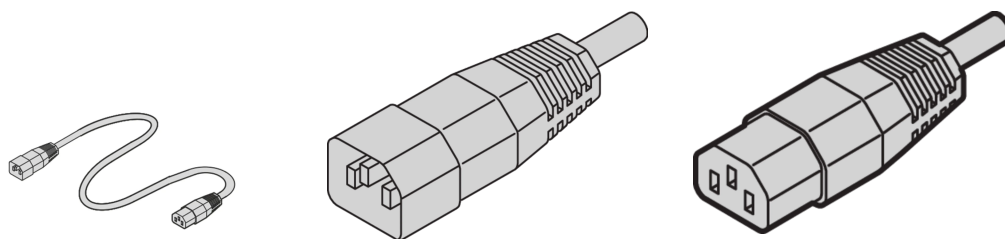

Cable de red, IEC C14 a C13, 0,5 m, Negro

NÚMERO DE CATÁLOGO

60110-360

El cable de red nVent SCHROFF proporciona una práctica sujeción universal con instalaciones de fijación variables. Son de naturaleza general y se adaptan a diferentes aplicaciones como ventiladores, luces de gabinete, etc., conexiones de PC industriales, fuentes de alimentación ininterrumpidas, sistemas.

CERTIFICACIONES

CARACTERÍSTICAS

Aplicaciones: Ventiladores, luces de gabinete, conexiones de PC industriales, fuentes de alimentación ininterrumpidas y sistemas

ATRIBUTOS DEL PRODUCTO

Conector de entrada: IEC C14

Conector de salida: IEC C13

Longitud: 500mm

Cantidad del paquete: 1

Color: Negro

Tipo de conector: Recto

Material: PVC

ADVERTENCIA

Los productos nVent deben instalarse y usarse solo como se indica en las hojas de instrucciones y materiales de capacitación del producto nVent. Instruction sheets are available at www.nvent.com and from your nVent customer service representative. La instalación incorrecta, el mal uso, la aplicación incorrecta u otras fallas en el seguimiento completo de las instrucciones y advertencias de nVent pueden causar el mal funcionamiento del producto, daños a la propiedad, lesiones corporales graves y la muerte y/o anular la garantía.