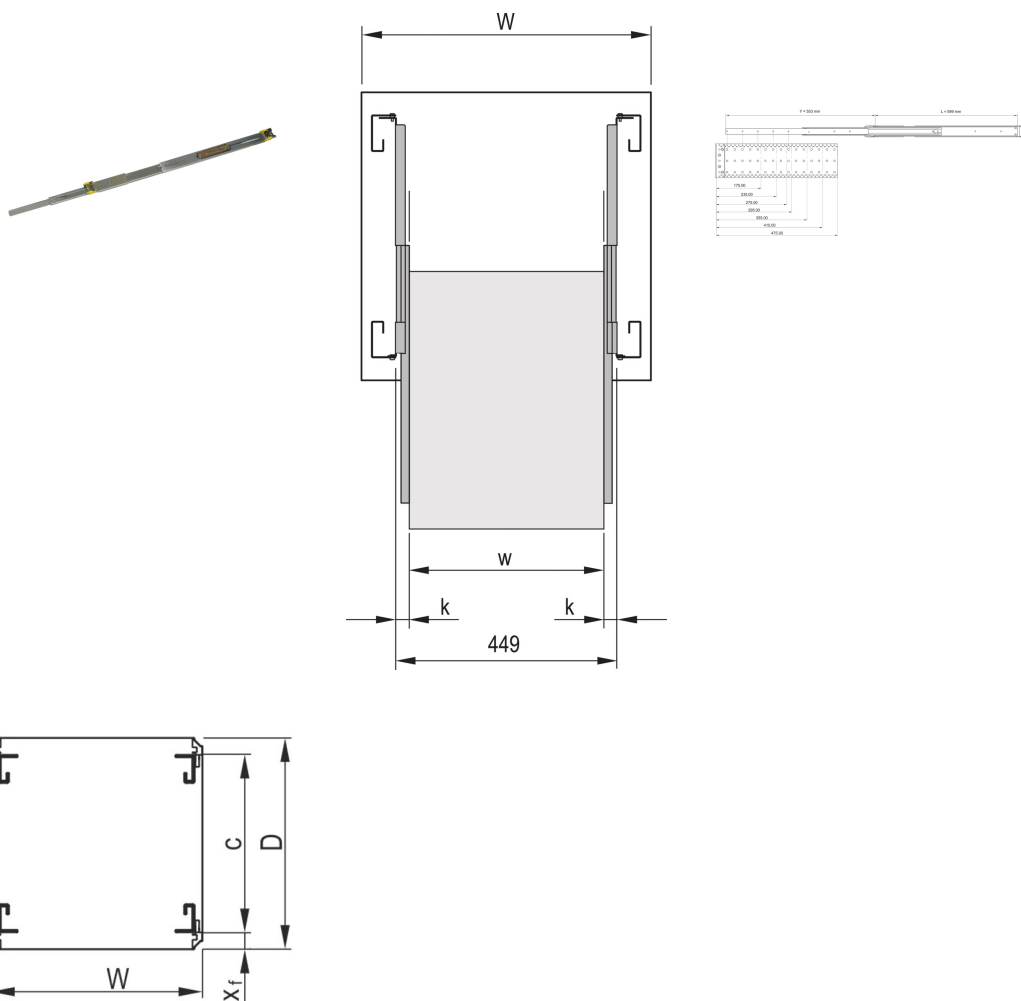

Deslizamiento telescópico Línea Delgada, Longitud 559 mm

NÚMERO DE CATÁLOGO

60110-440

Deslizador telescópico estrecho para subracks con extensión > 100 %.

CERTIFICACIONES