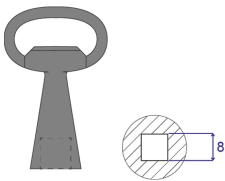

Llave 8 mm Square Lock

NÚMERO DE CATÁLOGO

60114-365

Llave 8 mm cerradura cuadrada, generalmente utilizada en el espacio industrial para requisitos de llave comunes.

CERTIFICACIONES

CARACTERÍSTICAS

Llave 8 mm Square Lock

ATRIBUTOS DEL PRODUCTO

Tipo de producto: Clave

Net Weight: 0.047kg

Cantidad del paquete: 1

ADVERTENCIA

Los productos nVent deben instalarse y usarse solo como se indica en las hojas de instrucciones y materiales de capacitación del producto nVent. Instruction sheets are available at www.nvent.com and from your nVent customer service representative. La instalación incorrecta, el mal uso, la aplicación incorrecta u otras fallas en el seguimiento completo de las instrucciones y advertencias de nVent pueden causar el mal funcionamiento del producto, daños a la propiedad, lesiones corporales graves y la muerte y/o anular la garantía.