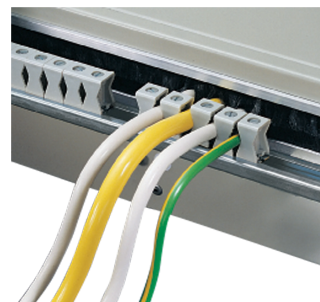

Caja de distribución de 19"

NÚMERO DE CATÁLOGO

60118-434

La caja de distribución se utiliza para albergar PDU que distribuyen de forma segura la electricidad de la fuente de alimentación a los dispositivos en un circuito.

CERTIFICACIONES

CARACTERÍSTICAS

Para la instalación de módulos de distribución de energía en rieles de perfil DIN (DIN 43880)

Dos conductores neutros para abrazaderas de terminales de 4 ... 35 mm²

Con carril de soporte de cable en la parte trasera, alivio de tensión con abrazaderas

ATRIBUTOS DEL PRODUCTO

Tipo de producto: Distribuidor de potencia

Cantidad del paquete: 1

Acabado: Aluminio-Zinc plateado

Material: Acero

Net Weight: 3.74kg

ADVERTENCIA

Los productos nVent deben instalarse y usarse solo como se indica en las hojas de instrucciones y materiales de capacitación del producto nVent. Instruction sheets are available at www.nvent.com and from your nVent customer service representative. La instalación incorrecta, el mal uso, la aplicación incorrecta u otras fallas en el seguimiento completo de las instrucciones y advertencias de nVent pueden causar el mal funcionamiento del producto, daños a la propiedad, lesiones corporales graves y la muerte y/o anular la garantía.