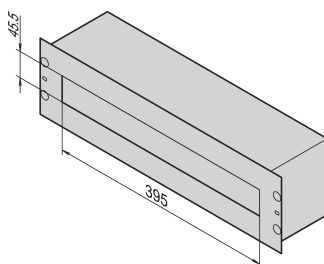

Caja de distribución de 19"

NÚMERO DE CATÁLOGO

60118-434

La caja de distribución se utiliza para albergar PDU que distribuyen de forma segura la electricidad de la fuente de alimentación a los dispositivos en un circuito.

CERTIFICACIONES

CARACTERÍSTICAS

Para la instalación de módulos de distribución de energía en rieles de perfil DIN (DIN 43880)

Dos conductores neutros para abrazaderas de terminales de 4 ... 35 mm²

Con carril de soporte de cable en la parte trasera, alivio de tensión con abrazaderas