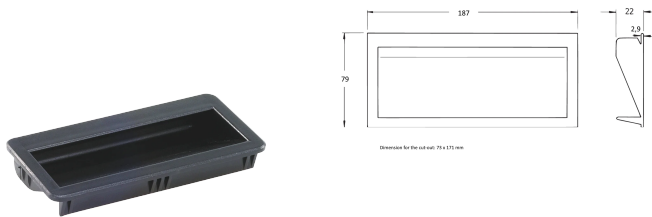

Manija de la bandeja, tamaño 2

NÚMERO DE CATÁLOGO

60225-012

El mango de la bandeja puede ser clip en un recorte en el panel lateral de un caso. 2 tamaños disponibles.

CERTIFICACIONES

CARACTERÍSTICAS

Capacidad de carga estática 30 kg/par

Panel lateral espesor mínimo 1,0 mm

ATRIBUTOS DEL PRODUCTO

Altura: 79mm

Anchura: 187mm

Fondo: 22mm

Cantidad del paquete: 1

Tipo de mango: Manija de bandeja

Grado de inflamabilidad: UL® 94V-0

Color: Negro

Material: Policarbonato

Familia de productos: RatiopacPRO; RatiopacPRO AIRE; PropacPRO; CompacPRO; Comptec

Tipo de producto: Maneja

Carga estática: 30kg

Tipo: Estático

Compatible con: Casos

Net Weight: 0.064kg

DETALLES ADICIONALES DEL PRODUCTO

Tenga en cuenta que las entregas pueden realizarse en los SPQ indicados (SPQ, por ejemplo, 5 piezas, 10 piezas, 50 piezas, etc.). Diferentes cantidades de pedido (por ejemplo, 2 piezas) se pueden cambiar a la siguiente cantidad de entrega posible = Cantidad de paquete estándar.