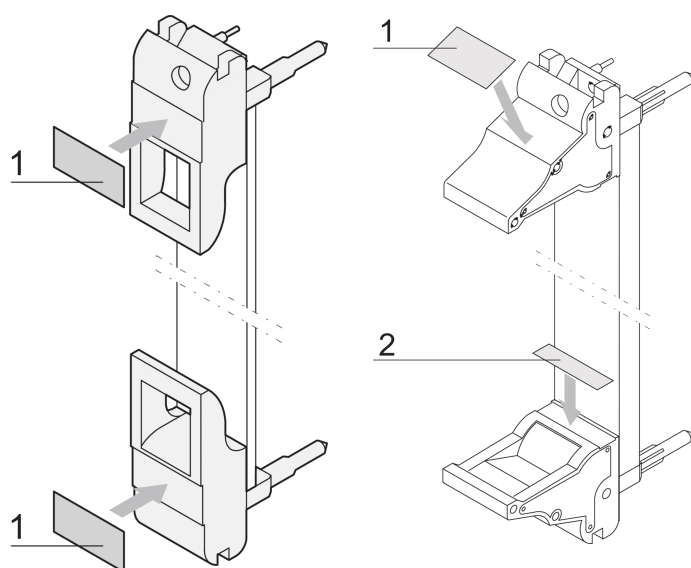

# Tira de Etiqueta de Unidad Enchufable para IEL, Mango IET, Hoja con 210 piezas, 19 x 9,5 mm

## NÚMERO DE CATÁLOGO

**60817-340**

Poliéster, autoadhesivo, etiqueta blanca para las manijas IET o IEL.

## CARACTERÍSTICAS

Tiras de etiquetas, Poliéster, autoadhesivo, blanco

Para IE-handles