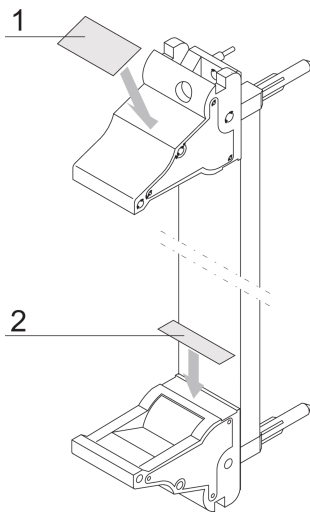

# Plug-in Unidad Etiqueta Tira para IEL Handle, Hoja con 320 piezas. 19 x 4,8 mm

## NÚMERO DE CATÁLOGO

**60817-341**

Poliéster, autoadhesivo, etiqueta blanca para las manijas IET o IEL.