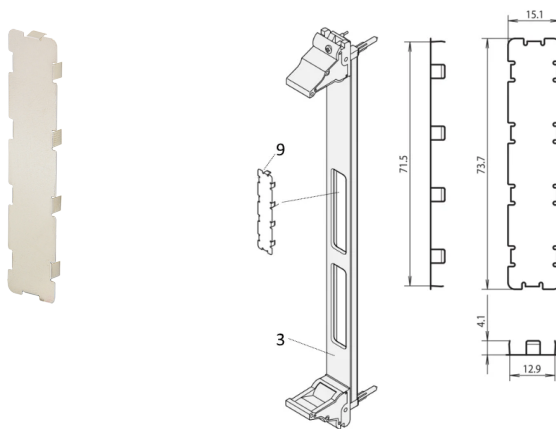

Cubierta de recorte del panel frontal de PMC Mezzanine para la protección del EMC, brillante

NÚMERO DE CATÁLOGO

60835-022

La cubierta EMC de acero inoxidable permite cerrar cortes no utilizados en los paneles frontales del entresuelo PMC.

CERTIFICACIONES

CARACTERÍSTICAS

Material de acero inoxidable, 0,2 mm

Cubierta EMC para cerrar cortes no utilizados en los paneles delanteros del entresuelo de PMC

ATRIBUTOS DEL PRODUCTO

Cantidad del paquete: 1

Material: Acero inoxidable

Tipo de producto: Tapa

Compatible con: Paneles frontales

Gross Weight: 0.002kg

DETALLES ADICIONALES DEL PRODUCTO

Tenga en cuenta que las entregas pueden realizarse en los SPQ indicados (SPQ, por ejemplo, 5 piezas, 10 piezas, 50 piezas, etc.). Diferentes cantidades de pedido (por ejemplo, 2 piezas) se pueden cambiar a la siguiente cantidad de entrega posible = Cantidad de paquete estándar.