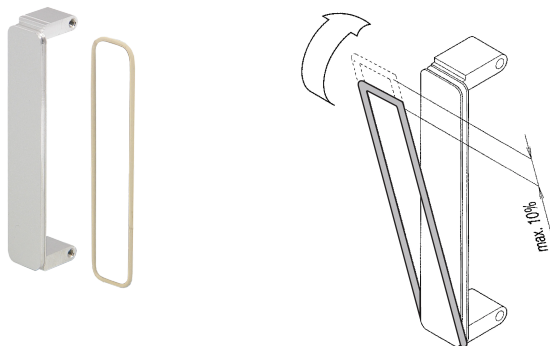

Junta EMC para el panel frontal de FMC, VITA 57,1

NÚMERO DE CATÁLOGO

60835-077

La junta de junta tórica se puede utilizar para el blindaje EMC de mezzanines PMC o FMC. El anillo tórico será ensamblado en el surco del Mezzanine.

CERTIFICACIONES

CARACTERÍSTICAS

EMC blindaje, CHO sello

ATRIBUTOS DEL PRODUCTO

Cantidad del paquete: 1

Fondo: 1.34mm

Acabado: Plateado

Altura: 59.33mm

Material: Caucho EPDM-SBR

Tipo de producto: Anillo tórico

Anchura: 13.68mm

Compatible con: Paneles frontales; FMC

DETALLES ADICIONALES DEL PRODUCTO

Tenga en cuenta que las entregas pueden realizarse en los SPQ indicados (SPQ, por ejemplo, 5 piezas, 10 piezas, 50 piezas, etc.). Diferentes cantidades de pedido (por ejemplo, 2 piezas) se pueden cambiar a la siguiente cantidad de entrega posible = Cantidad de paquete estándar.