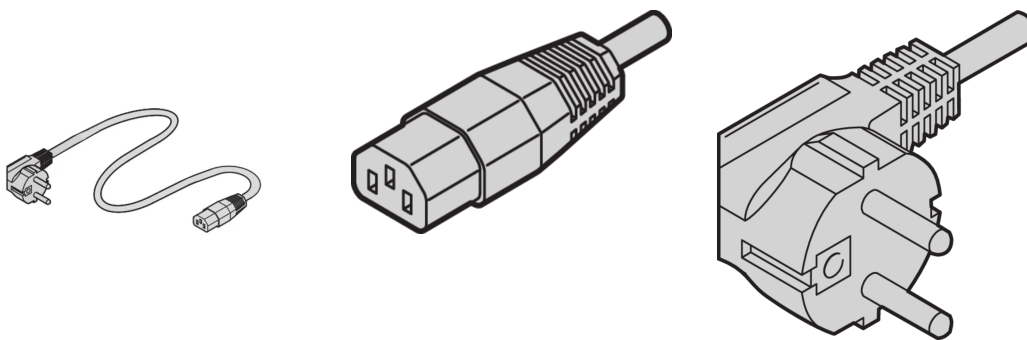

# Cable de alimentación, SCHUKO/UTE a IEC C13, 2,5 m, Negro

## NÚMERO DE CATÁLOGO

**62150-191**

El cable de red nVent SCHROFF proporciona una práctica sujeción universal con instalaciones de fijación variables. Son de naturaleza general y se adaptan a diferentes aplicaciones como ventiladores, luces de gabinete, etc., conexiones de PC industriales, fuentes de alimentación ininterrumpidas, sistemas.

## ATRIBUTOS DEL PRODUCTO

Conector de entrada: SCHUKO / UTE

Conector de salida: IEC C13

Longitud: 2500mm

Cantidad del paquete: 1

Color: Negro

Tipo de conector: Recto

Material: PVC