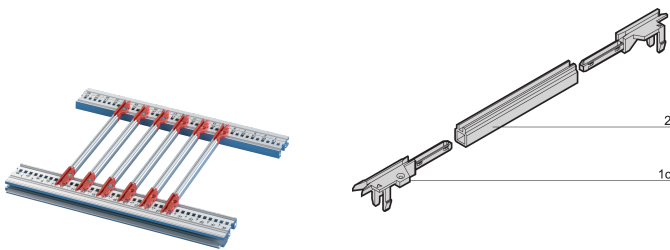

Pieza de extremo de riel guía, tipo PCB de 4,4", ancho de ranura 2 mm, rojo

NÚMERO DE CATÁLOGO

64560-057

Piezas finales de plástico para guías individuales de varias piezas con pieza media de plástico o extrusión. Disponible como estándar, Accessory o tipos de PCB de 4,4". Las piezas finales pueden equiparse opcionalmente con un clip ESD, que garantiza el contacto conductivo entre la PCB y el riel horizontal. Adecuado para RatiopacPRO/-AIR, PropacPRO, CompacPRO y EuropacPRO.

CERTIFICACIONES

CARACTERÍSTICAS

Piezas de extremo de carril guía (PBT) para guías individuales de varias piezas con pieza media de extrusión de plástico o aluminio.

La pieza final de los rieles guía se puede cortar en rieles horizontales (extrusión AL) o en placas de 1,5 mm de espesor

Temperatura de almacenamiento: 0 °C ... +60 °C.

ATRIBUTOS DEL PRODUCTO

Tipo de producto: Rail End Piece

Familia de productos: EuropacPRO; RatiopacPRO; RatiopacPRO AIRE; CompacPRO; PropacPRO; MultipacPRO; InPac

Tipo: 4,4" PCB

Compatible con: Subpistas; Casos; Chasis

Cantidad del paquete: 1

Unidad de paquete: Par

Gross Weight: 0.003kg

Material: Tereftalato de polibutileno

DETALLES ADICIONALES DEL PRODUCTO

La entrega es en paquete estándar múltiplos. El precio es por artículo individual.