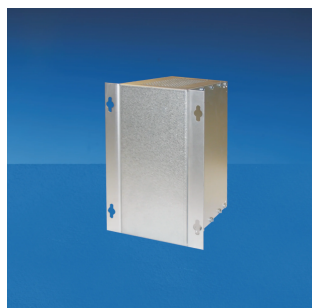

# EuropacPRO Soporte de montaje en pared

El soporte de montaje en pared permite la fijación de un subpaquete a una pared de una placa de montaje de un gabinete.

## CARACTERÍSTICAS

Permite el montaje de subrack en la pared o en la placa de montaje

Ensamblado en lugar de 19" soporte o ángulo trasero en el subrack

Agujeros de montaje con función de agujero clave

## ESPECIFICACIONES

<b>Material:</b>	Aluminio
<b>Tipo de producto:</b>	Corchete
<b>Familia de productos:</b>	EuropacPRO
<b>Acabado:</b>	Pasivado
<b>Compatible con:</b>	Subpistas

Table 1/1

Número de catálogo	Altura del rack	Cantidad del paquete	Unidad de paquete
24562-197	3U	2	
24562-797	9U	2	Par
24562-497	6U	2	