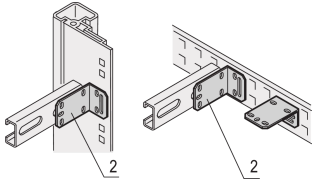

Soporte Eurorack C-Rail

Soportes de montaje para C-rail

CERTIFICACIONES

CARACTERÍSTICAS

Brackets de montaje para montar c.profiles

ESPECIFICACIONES

Tipo de producto: Corchete

Compatible con: Gabinete