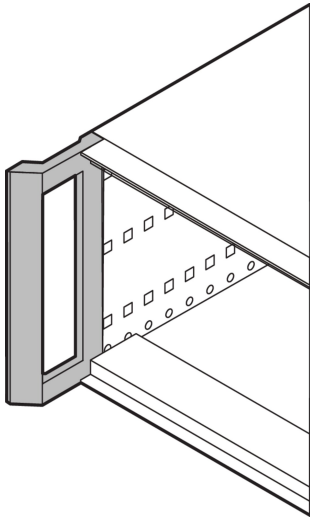

# Manija delantera, retrofitting para RatiopacPRO

Con esta empuñadura frontal, la caja flexible y robusta RatiopacPRO/-AIR, es fácil de convertir para un manejo más fácil.

## CARACTERÍSTICAS

Para el reacondicionamiento de los casos con la tira de la cubierta y reemplazarlo por una manija delantera