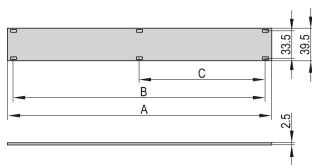

Panel frontal 1 U, montaje en riel horizontal

El panel frontal de 1 U permite al usuario cubrir la sección de 1 U en una caja PropacPRO de 4 U, RatiopacPRO 5 U (1-3-1) y EuropacPRO 4 U. El panel se ensamblará a los insertos roscados de los rieles horizontales.

Table 1/2

Número de catálogo	Altura del rack	Altura (H)	Ancho del rack	Anchura (W)	Fondo (D)	Cantidad del paquete
20850-423	1U	39.5mm	28HP	141.9mm	2.5mm	1
20850-425	1U	39.5mm	63HP	319.7mm	2.5mm	1

Número de catálogo	Altura del rack	Altura (H)	Ancho del rack	Anchura (W)	Fondo (D)	Cantidad del paquete
20850-426	1U	39.5mm	84HP	426.4mm	2.5mm	1
20850-424	1U	39.5mm	42HP	213mm	2.5mm	1