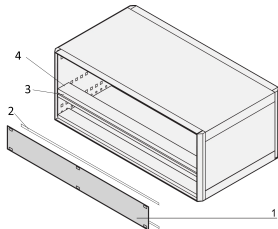

Panel frontal 1 U, montaje en riel horizontal

El panel frontal de 1 U permite al usuario cubrir la sección de 1 U en una caja PropacPRO de 4 U, RatiopacPRO 5 U (1-3-1) y EuropacPRO 4 U. El panel se ensamblará a los insertos roscados de los rieles horizontales.

CERTIFICACIONES

CARACTERÍSTICAS

Montajes sobre rieles horizontales (superior, inferior)

ESPECIFICACIONES

Material:	Aluminio
Acabado:	Anodizado; Pasivado
Familia de productos:	RatiopacPRO; PropacPRO; EuropacPRO
Tipo de accesorio:	Panel frontal
Tipo de producto:	Panel frontal

Table 1/2

Número de catálogo	Altura del rack	Altura (H)	Ancho del rack	Anchura (W)	Fondo (D)	Cantidad del paquete
20850-423	1U	39.5mm	28HP	141.9mm	2.5mm	1
20850-425	1U	39.5mm	63HP	319.7mm	2.5mm	1

Número de catálogo	Altura del rack	Altura (H)	Ancho del rack	Anchura (W)	Fondo (D)	Cantidad del paquete
20850-426	1U	39.5mm	84HP	426.4mm	2.5mm	1
20850-424	1U	39.5mm	42HP	213mm	2.5mm	1