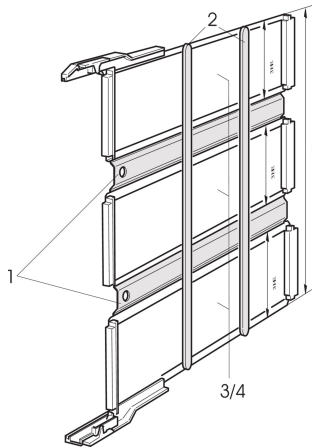

Adaptador intermedio para montar varios 3 U. Testadapter

Kit de soporte para hacer un adaptador de 6 / 9 U Testadapter a partir de 3 U Testadapters. Adecuado para adaptadores de prueba con conectores DIN 41612 Tipo B, C, E y F..