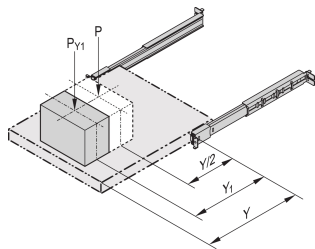

Kit de montaje para diapositiva telescópica

Kit de Montaje de Gabinete para Diapositiva Telescópica para el montaje de 2 Diapositivas Telescópicas Economy 1 U.

CERTIFICACIONES

CARACTERÍSTICAS

Para el montaje de 2 guías telescópicas Economy 1 U

ESPECIFICACIONES

- Tipo de producto:** Kit de montaje
Material: Acero
Acabado: Zinc plateado

Table 1/1

Número de catálogo	Tipo	Cantidad del paquete	Altura del rack
21120-165	Heavy Universal	1	2U
21120-158	Universal	1	2U
21120-159	Universal	1	2U
21120-160	Universal	1	2U
21120-163	Slim Universal	1	2U
21120-164	Heavy Universal	1	2U
21120-162	Slim Universal	1	2U
21120-166	Heavy Universal	1	2U