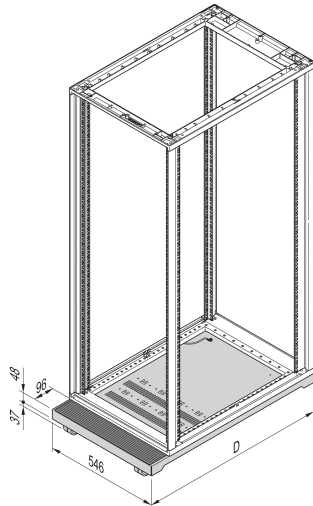

Novastar Zócalo móvil

Zócalo base móvil de aluminio con capacidad de carga de 200 kg, para armarios de aluminio con 600 mm de ancho.

CERTIFICACIONES

CARACTERÍSTICAS

St, 2 mm

4 ruedas

Estera de goma, 3 mm

Capacidad de carga 200 kg

Altura base/zócalo H = 100 mm

ESPECIFICACIONES

Tipo de producto: Gabinete / base de bastidor

Material: Acero

Table 1/2

Número de catálogo	Anchura	Fondo	Cantidad del paquete	Color	Código de color	Acabado
--------------------	---------	-------	----------------------	-------	-----------------	---------

27230-146	553mm	500mm	1	Gris negro	RAL 7021	Polvo recubierto
27230-148	553mm	800mm	1	Gris negro	RAL 7021	Polvo recubierto
27230-147	553mm	600mm	1	Gris negro	RAL 7021	Polvo recubierto

Table 2/2

Número de catálogo	Tipo
27230-146	Zócalo de base
27230-148	Zócalo de base
27230-147	Zócalo de base