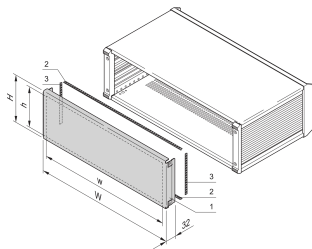

Panel trasero PropacPRO EMC, ancho completo

El panel trasero EMC, ancho completo para la caja PropacPRO se monta en el marco de la caja. No tiene perforación. El blindaje se realiza con juntas textiles EMC.

CERTIFICACIONES

CARACTERÍSTICAS

Panel de aluminio, 1,5 mm, con cierre para puesta a tierra / GND

Monturas en el caso (izquierda, derecha)

Sin perforación

ESPECIFICACIONES

Material:	Aluminio
Acabado:	Anodizado; Pasivado
Compatible con:	Casos
Familia de productos:	PropacPRO
Tipo:	Panel trasero
Tipo de producto:	Panel lateral

Table 1/1

Número de catálogo	Altura del rack	Ancho del rack	Cantidad del paquete
24576-247	3U	28HP	1
24576-244	2U	42HP	1
24576-258	6U	84HP	1
24576-248	3U	42HP	1

Número de catálogo	Altura del rack	Ancho del rack	Cantidad del paquete
24576-254	4U	84HP	1
24576-249	3U	63HP	1
24576-253	4U	63HP	1
24576-250	3U	84HP	1
24576-252	4U	42HP	1
24576-245	2U	63HP	1