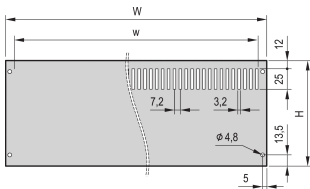

Panel trasero PropacPRO, ancho completo, sin blindaje

El panel trasero, ancho completo para PropacPRO Case se monta en el marco de la caja. Con o sin ranuras ventiladas.

CERTIFICACIONES

CARACTERÍSTICAS

Panel de aluminio, 2,0 mm (84 HP 2,5 mm)

Montaje con soporte en caso (derecha e izquierda)

ESPECIFICACIONES

Material:	Aluminio
Acabado:	Anodizado
Compatible con:	Casos
Familia de productos:	PropacPRO
Tipo:	Panel trasero
Tipo de producto:	Panel lateral

Table 1/2

Número de catálogo	Altura del rack	Ancho del rack	Característica de diseño	Cantidad del paquete
24576-153	4U	63HP	Perforado	1
24576-145	2U	63HP	Perforado	1
24576-050	3U	84HP	No perforado	1

Número de catálogo	Altura del rack	Ancho del rack	Característica de diseño	Cantidad del paquete
24576-149	3U	63HP	Perforado	1
24576-150	3U	84HP	Perforado	1
24576-049	3U	63HP	No perforado	1
24576-052	4U	42HP	No perforado	1
24576-148	3U	42HP	Perforado	1
24576-045	2U	63HP	No perforado	1
24576-152	4U	42HP	Perforado	1
24576-053	4U	63HP	No perforado	1
24576-047	3U	28HP	No perforado	1
24576-054	4U	84HP	No perforado	1
24576-048	3U	42HP	No perforado	1
24576-154	4U	84HP	Perforado	1
24576-146	2U	84HP	Perforado	1
24576-044	2U	42HP	No perforado	1
24576-046	2U	84HP	No perforado	1
24576-158	6U	84HP	Perforado	1
24576-147	3U	28HP	Perforado	1