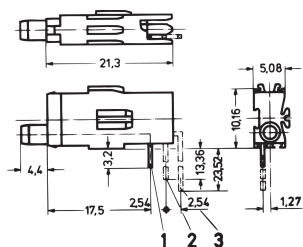

Solo zócalo de prueba led, Ø 2 mm

Zócalos de prueba para el montaje de los planos 1 y 2, tipo corto y largo.

CERTIFICACIONES

CARACTERÍSTICAS

Tipo largo para el montaje de los planos 1 y 2

Tipo corto para el plano de montaje 1

ESPECIFICACIONES

Compatible con: Paneles frontales

Tipo de producto: DIRECCIÓN

Tipo: Solo led

Table 1/1

Número de catálogo	Cantidad del paquete	Tipo de toma de corriente
69004-086	1	Largo
69004-130	1	Corto
69004-087		

DETALLES ADICIONALES DEL PRODUCTO

Agujero de perforación del panel frontal requerido: Ø 4 mm.

Dimensiones de los pines de conexión: 0,3 x 0,6 mm.

Tenga en cuenta que las entregas pueden realizarse en los SPQ indicados (SPQ, por ejemplo, 5 piezas, 10 piezas, 50 piezas, etc.). Diferentes cantidades de pedido (por ejemplo, 2 piezas) se pueden cambiar a la siguiente cantidad de entrega posible = Cantidad de paquete estándar.